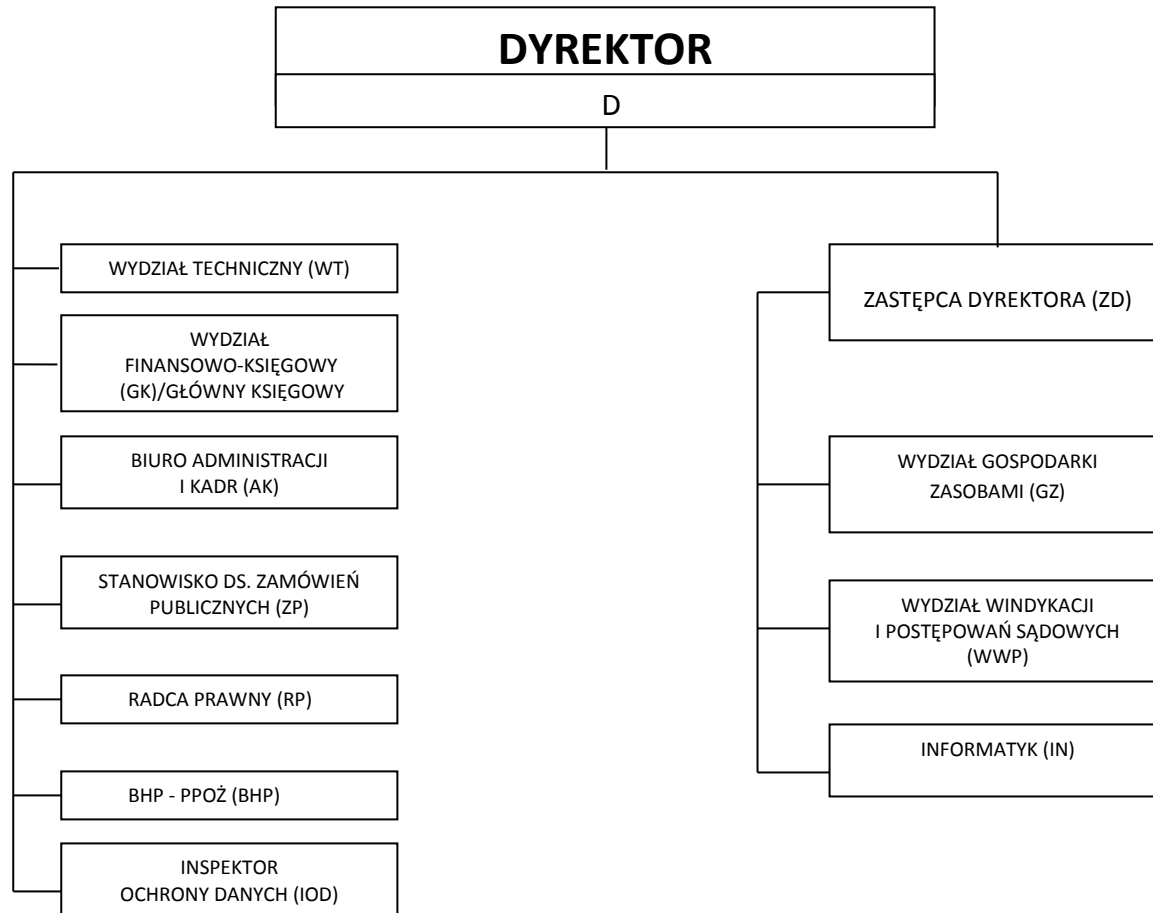

# STRUKTURA ORGANIZACYJNA MIEJSKIEGO ZARZĄDU LOKALAMI W RADOMIU

Załącznik Nr 1 do Regulaminu  
Organizacyjnego Miejskiego Zarządu  
Lokalami w Radomiu