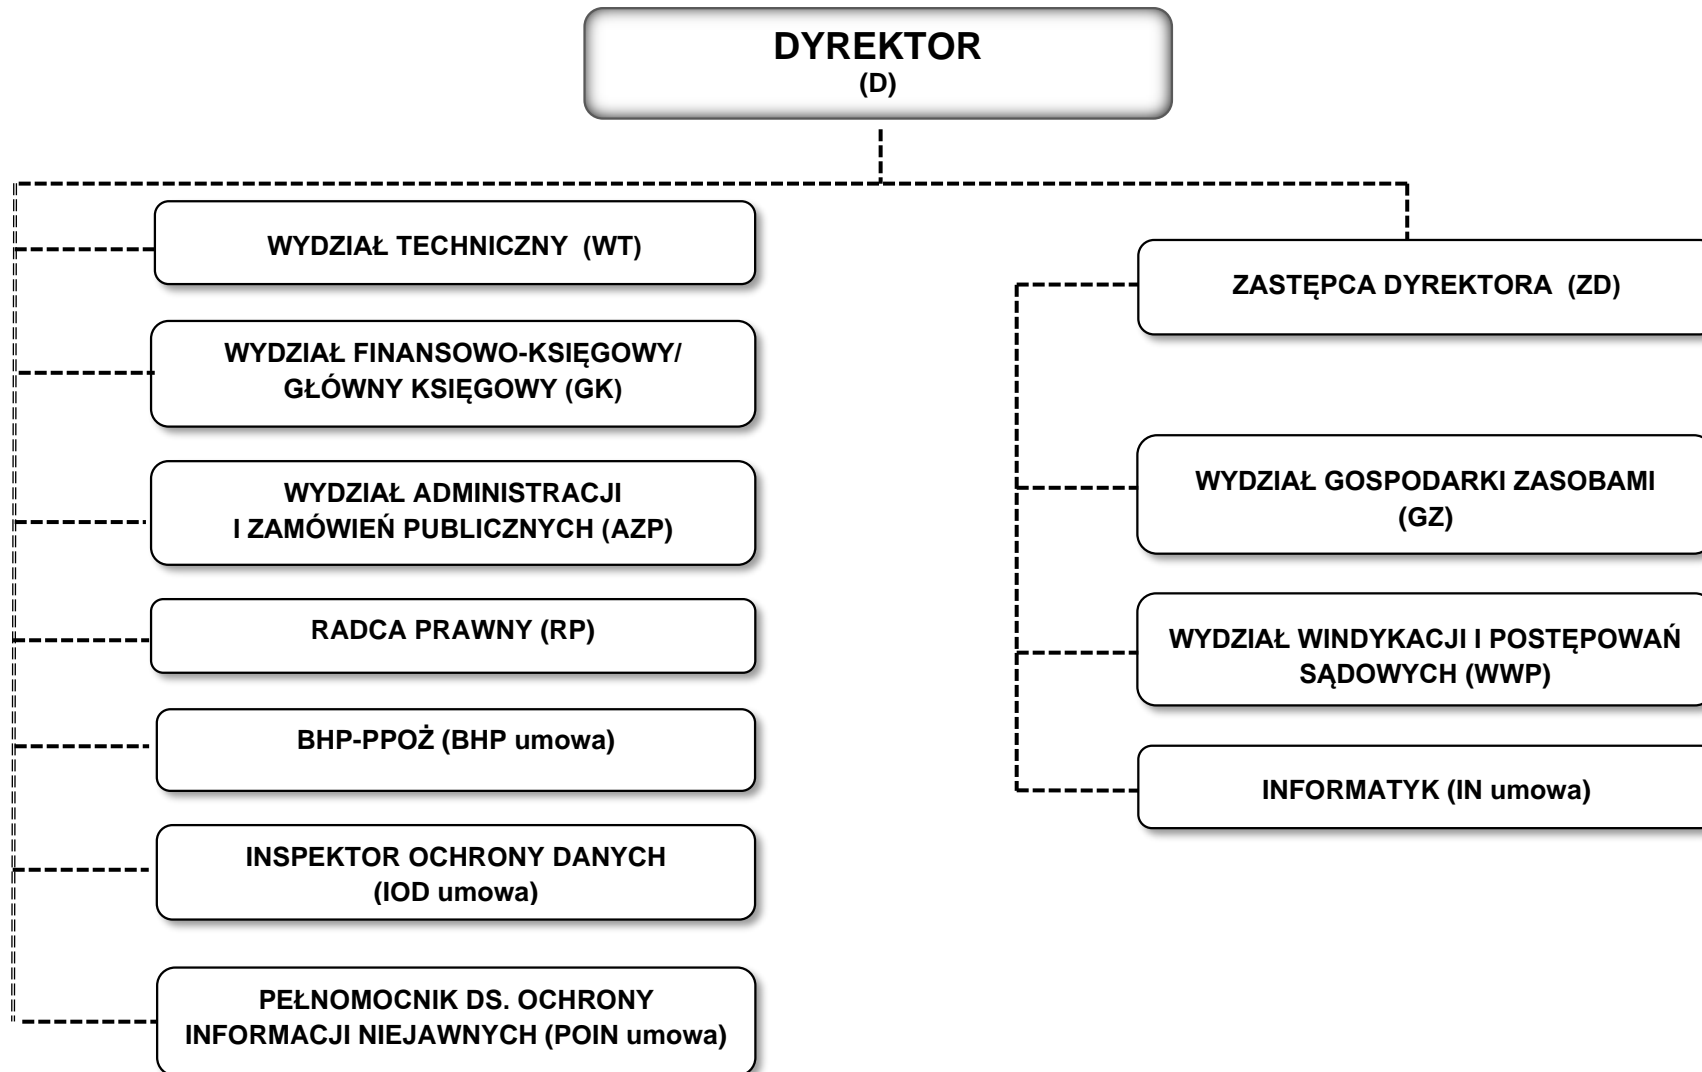

## STRUKTURA ORGANIZACYJNA MIEJSKIEGO ZARZĄDU LOKALAMI W RADOMIU

**Łącznie: 53 etaty**